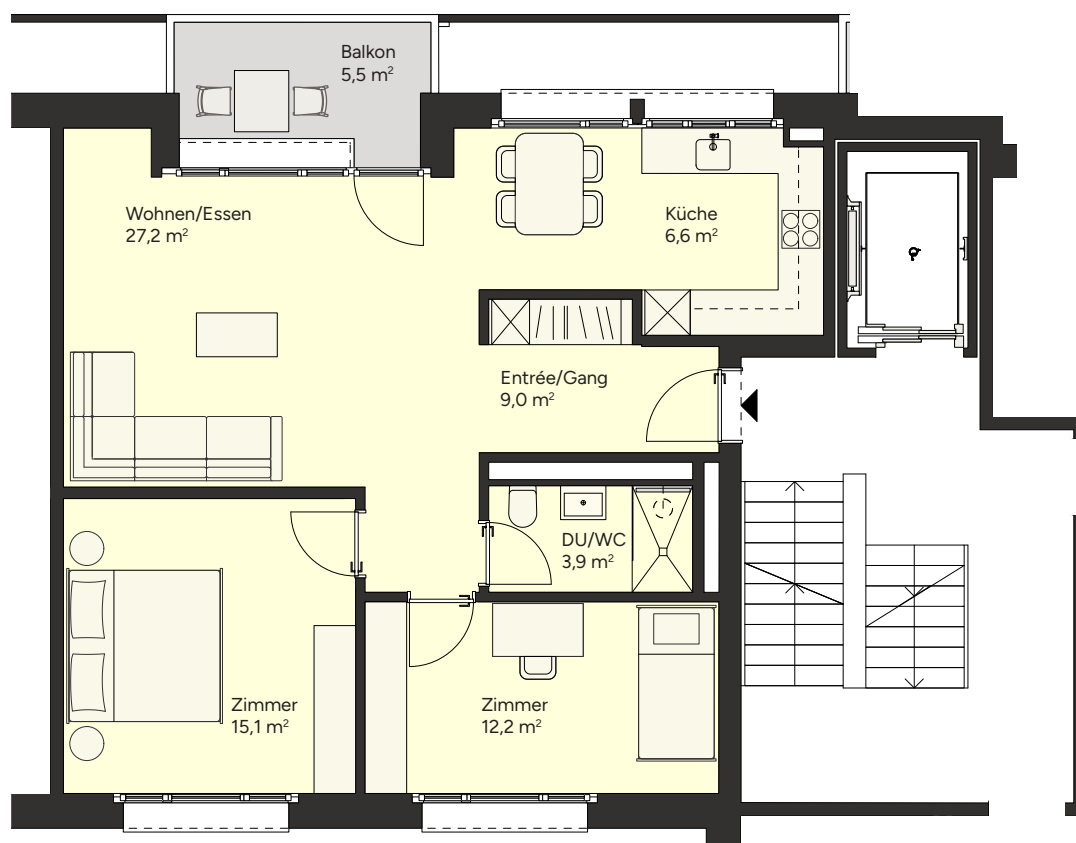

Wohnung 114a_0403

4. Obergeschoss

3 ½ Zimmer

Wohnfläche ca. 74,0 m²

Balkon ca. 5,5 m²

1:100

Änderungen und Abweichungen von den publizierten Angaben sind möglich. Es gilt die Ausführung am Projekt.

Vermietung: