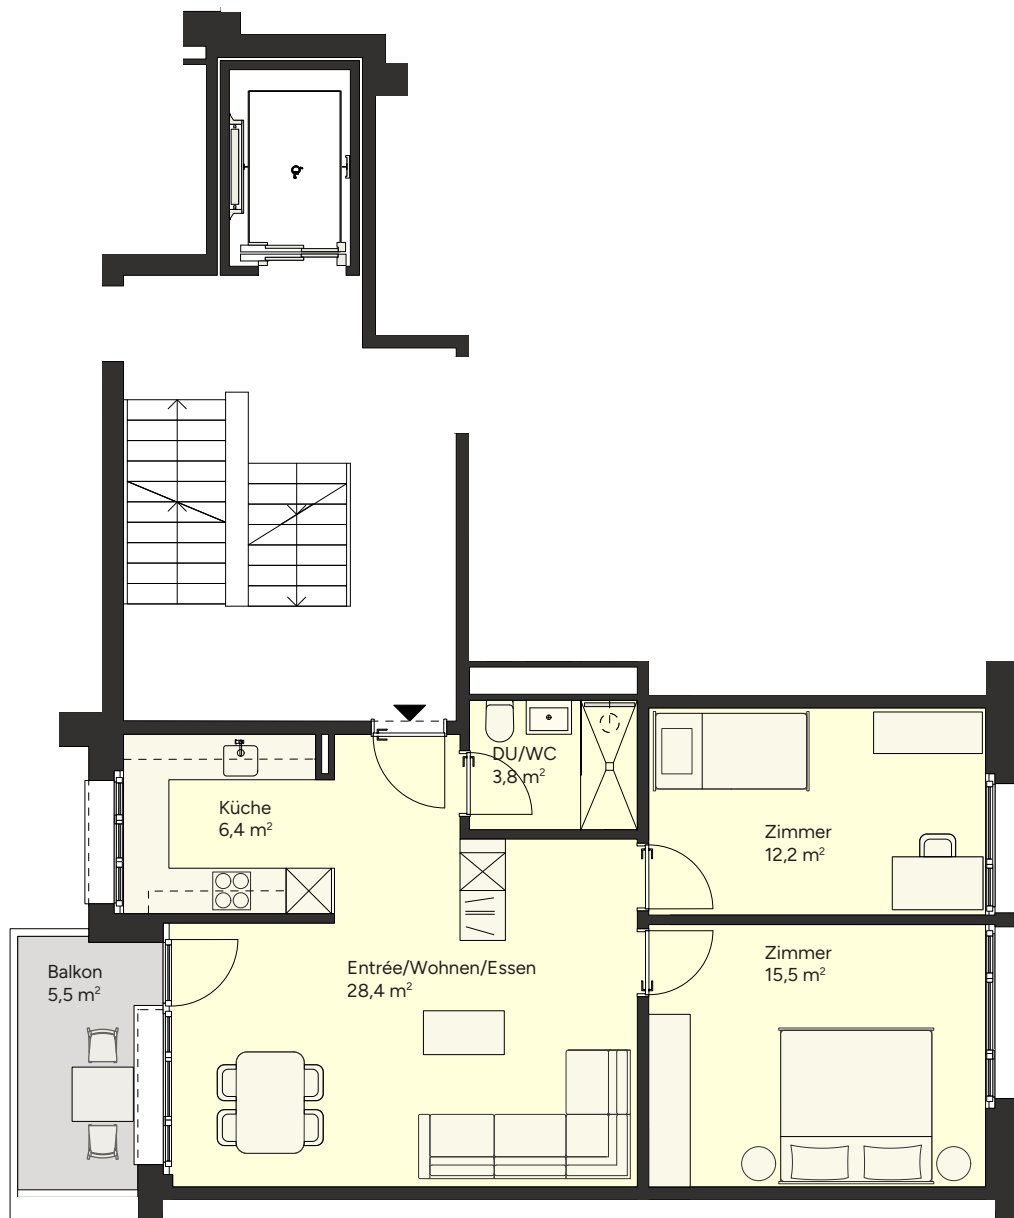

Wohnung 114a_0402 4. Obergeschoss 3 ½ Zimmer

Wohnfläche ca. 66,3 m²

Balkon ca. 5,5 m²

1:100

Änderungen und Abweichungen von den publizierten Angaben sind möglich. Es gilt die Ausführung am Projekt.

Vermietung: